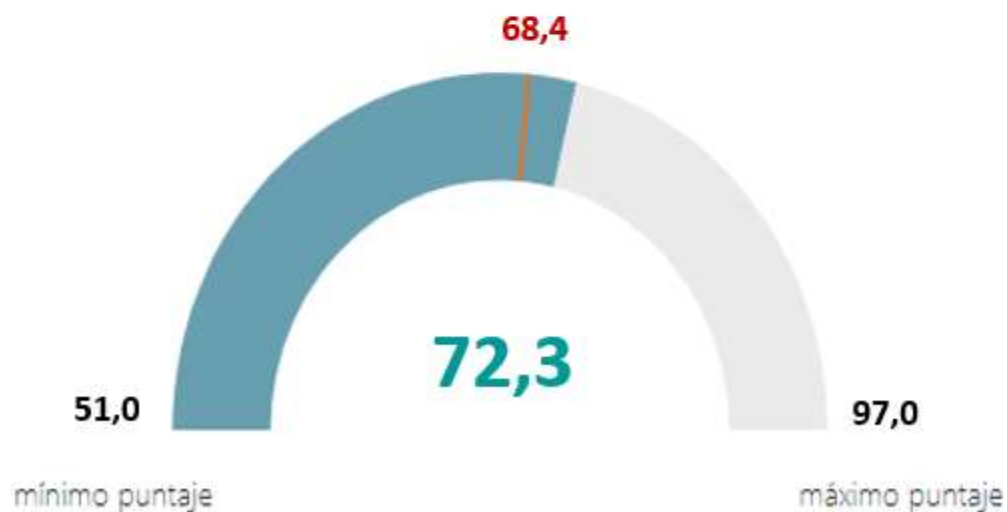

Índice de Desempeño Institucional IDI

2020

UNIVERSIDAD TECNOLÓGICA DE PEREIRA	72,3
PROMEDIO UNIVERSIDADES	68,4
PUNTAJE MÁXIMO UNIVERSIDADES	97,0
PUNTAJE MÍNIMO UNIVERSIDADES	51,0

2021

UNIVERSIDAD TECNOLÓGICA DE PEREIRA	80,9
PROMEDIO UNIVERSIDADES	71,6
PUNTAJE MÁXIMO UNIVERSIDADES	98,0
PUNTAJE MÍNIMO UNIVERSIDADES	55,7

8.6
3.2
1
4.7